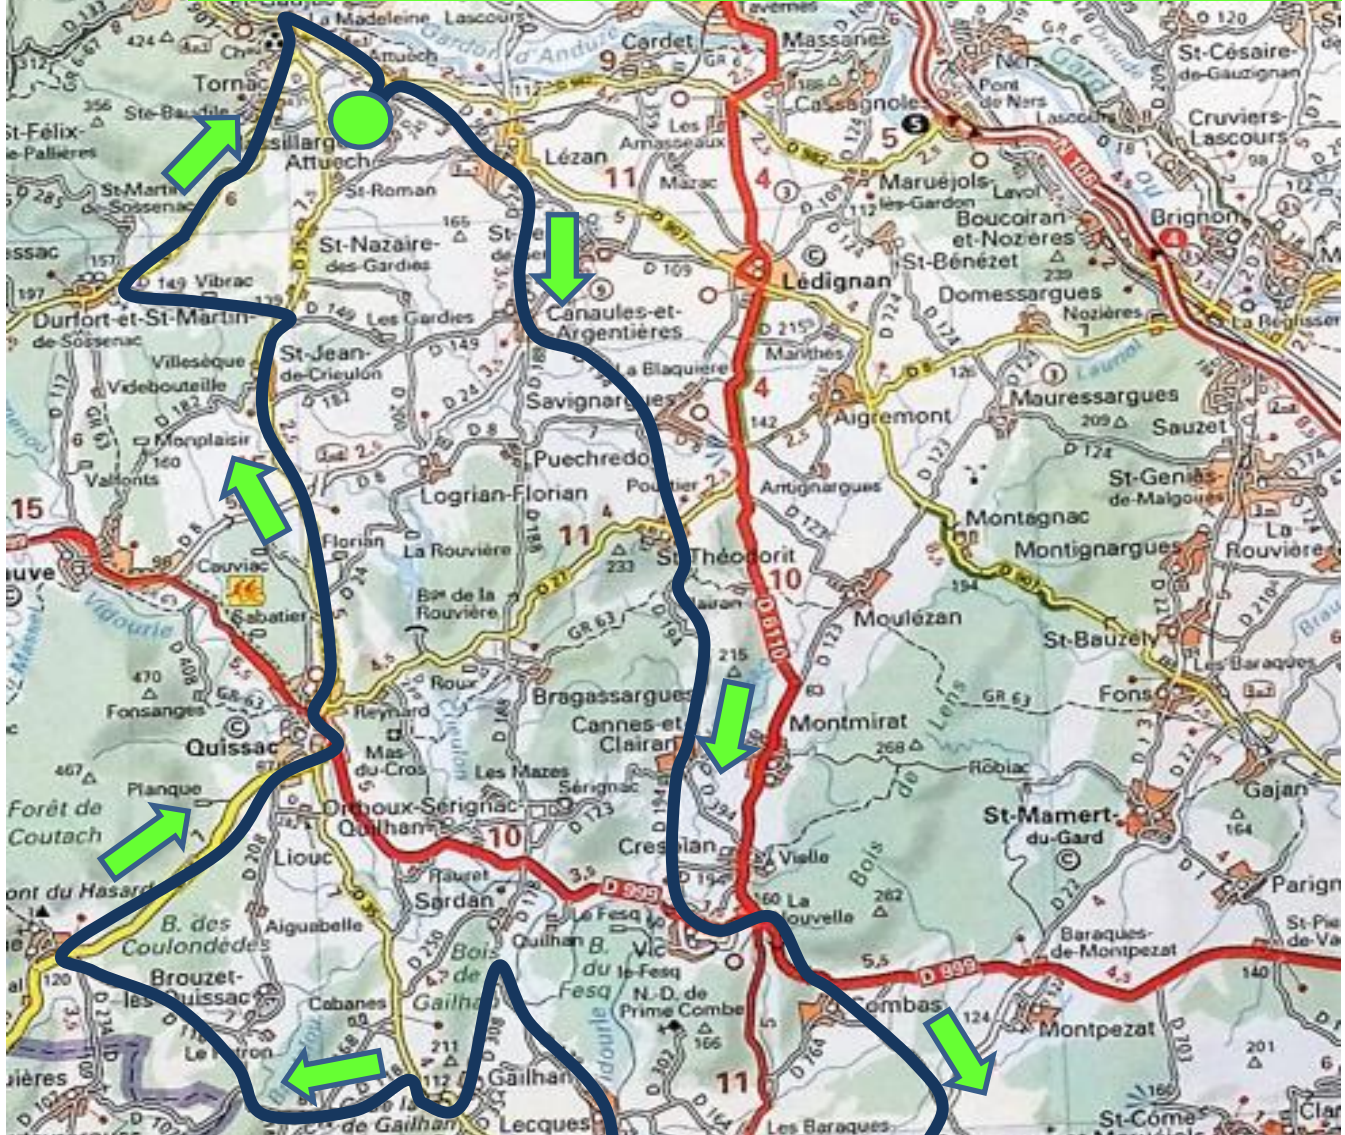

DIMANCHE 23 OCTOBRE

07 H 30 à 08 H 30	Accueil des participants
09 H	Départ pour une balade d'environ 80 km
10 H	Casse croûte
Vers 12 H 30	Repas au restaurant avec remise des prix Fin de la manifestation vers 16 heures

A Lunel (à 15 mn) Plusieurs hôtels

Moto Club Sommierois – 5 Mas du moulin à vent – 30250 VILLEVIEILLE - www.moto-club-sommierois.org

Regroupement - Brasserie - 341 av Antoine Emile - 30340 Méjannes lès Alès

Départ et Arrivée
Piste de Cross - 5 Mas du Moulin à vent - 30250 Villevieille

Regroupement - Cave coopérative - 1 rte de la Plaine - 30140 Massillargues/Attuech

Départ et Arrivée
Piste de Cross - 5 Mas du Moulin à vent - 30250 Villevieille

Regroupement - Restaurant "Le Panoramique" - La Rouquette - 30420 Calvisson