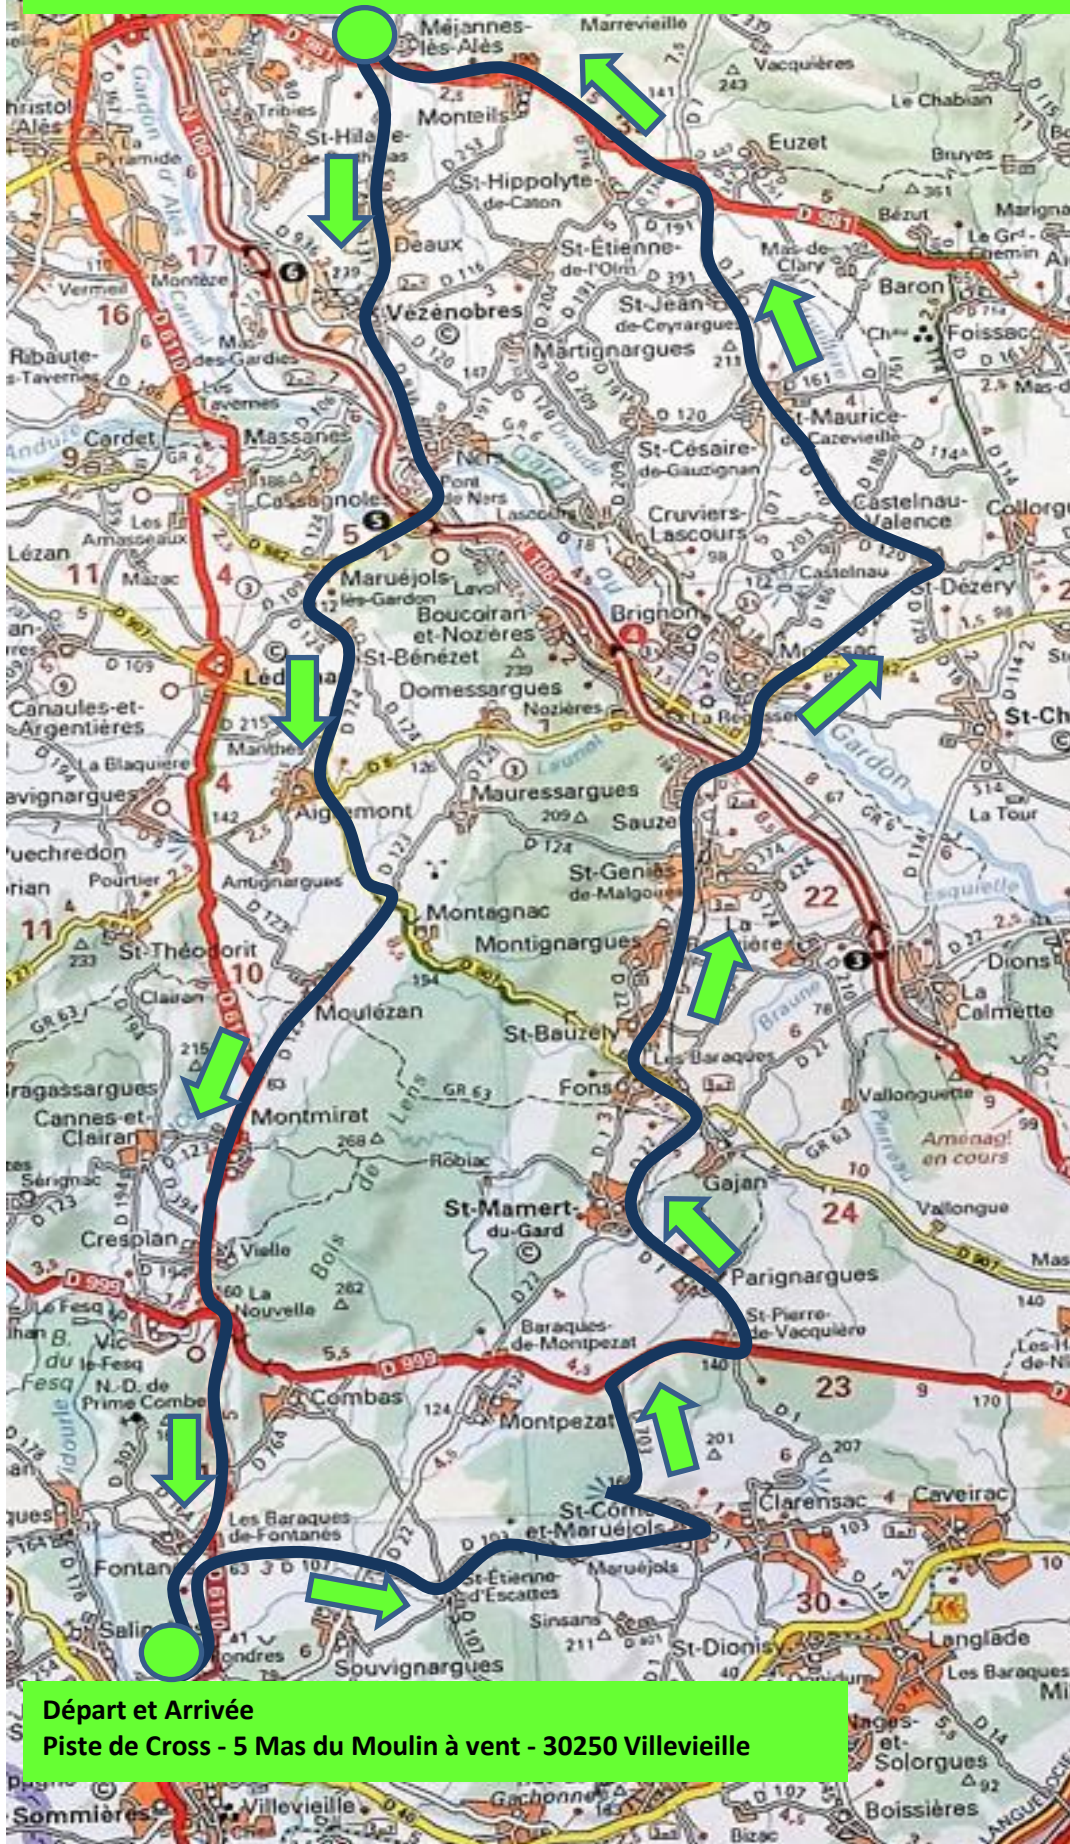

48° RASSEMBLEMENT DE MOTOCYCLETTES ANCIENNES et bourse d'échange

22 et 23 Octobre 2022

à la piste de motocross – route d'Alès à Villevieille 30250

SAMEDI 22 OCTOBRE

Toute la journée	BOURSE D'ECHANGE (entrée gratuite) Accueil des participants
13 H 30	Départ pour une promenade touristique d'environ 100 km
18H30	Apéritif

DIMANCHE 23 OCTOBRE

07 H 30 à 08 H 30	Accueil des participants
09 H	Départ pour une balade d'environ 80 km
10 H	Casse croûte
Vers 12 H 30	Repas au restaurant avec remise des prix Fin de la manifestation vers 16 heures

A Lunel (à 15 mn) Plusieurs hôtels

Moto Club Sommierois – 5 Mas du moulin à vent – 30250 VILLEVIEILLE - www.moto-club-sommierois.org

Regroupement - Brasserie - 341 av Antoine Emile - 30340 Méjannes lès Alès

Départ et Arrivée
Piste de Cross - 5 Mas du Moulin à vent - 30250 Villevieille

Regroupement - Cave coopérative - 1 rte de la Plaine - 30140 Massillargues/Attuech

Départ et Arrivée
Piste de Cross - 5 Mas du Moulin à vent - 30250 Villevieille