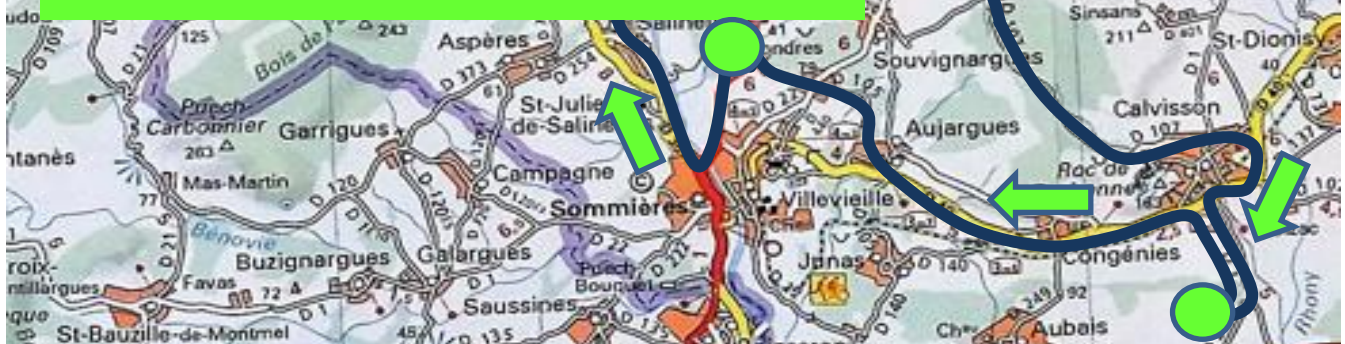

A Lunel (à 15 mn) Plusieurs hôtels

Moto Club Sommierois – 5 Mas du moulin à vent – 30250 VILLEVIEILLE - www.moto-club-sommierois.org

Regroupement - Brasserie - 341 av Antoine Emile - 30340 Méjannes lès Alès

Départ et Arrivée
Piste de Cross - 5 Mas du Moulin à vent - 30250 Villevieille

Regroupement - Cave coopérative - 1 rte de la Plaine - 30140 Massillargues/Attuech

Départ et Arrivée
Piste de Cross - 5 Mas du Moulin à vent - 30250 Villevieille