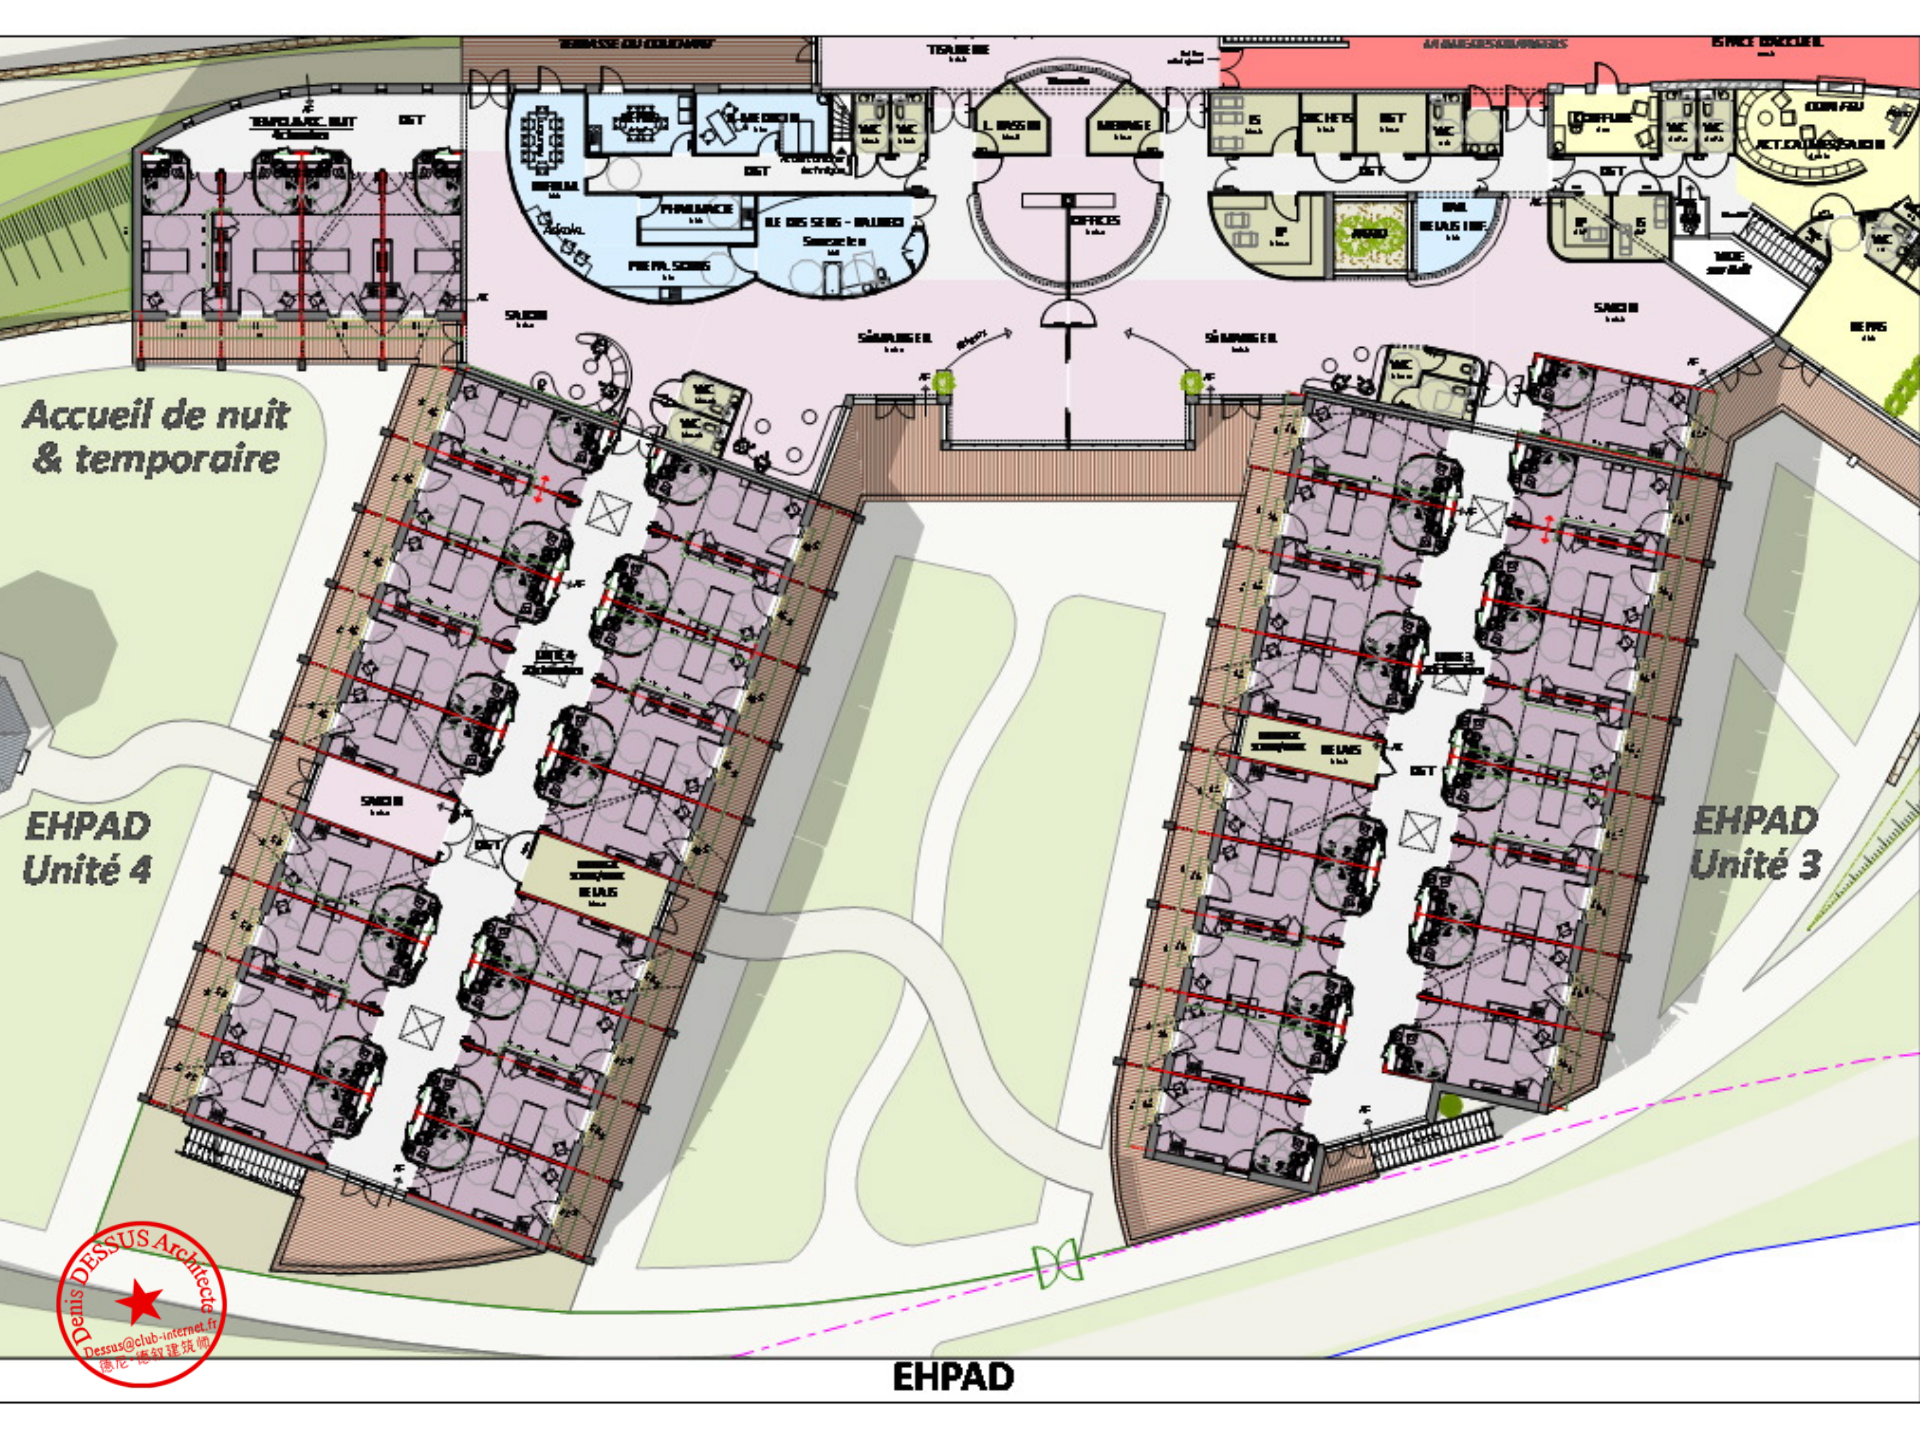

AGENCE DE CONSTRUCTION

PLAN DE MASSE

PLAN REZ DE JARDIN [134.80 NGF]

PLAN REZ DE CHAUSSEE [138.00 NGF]

LOCAUX TECHNIQUES

ADMINISTRATION

ANIMATION PASA

JARDIN PASA CLOS

ANIMATION - MEDECINE

ALZHEIMER
Unité 2

JARDIN
ALZHEIMER
CLOS

ALZHEIMER
Unité 1

ALZHEIMER

Accueil de nuit
& temporaire

EHPAD
Unité 4

EHPAD
Unité 3

EHPAD

LA CHAMBRE

Hébergement traditionnel